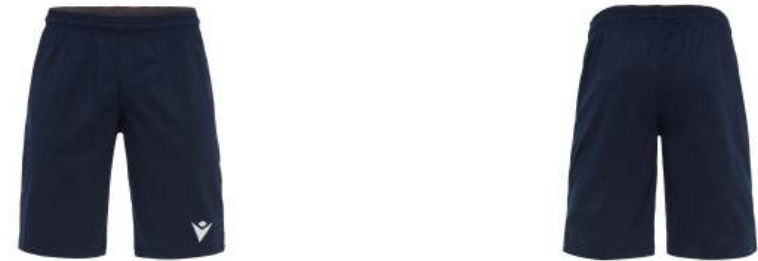

KIT INTERO GIOCATORE - Kit e Kit sfuso

ACCADEMIA RIMINICALCIO - MLC0027374 - CSO

RIGEL HERO SHIRT RED SS

HAVEL 1/4 ZIP TOP RED

MESA HERO SHORT RED

VOLGA BERMUDA NAV

ROUND SOCKS ROS

KIT INTERO GIOCATTORE - Kit e Kit sfuso